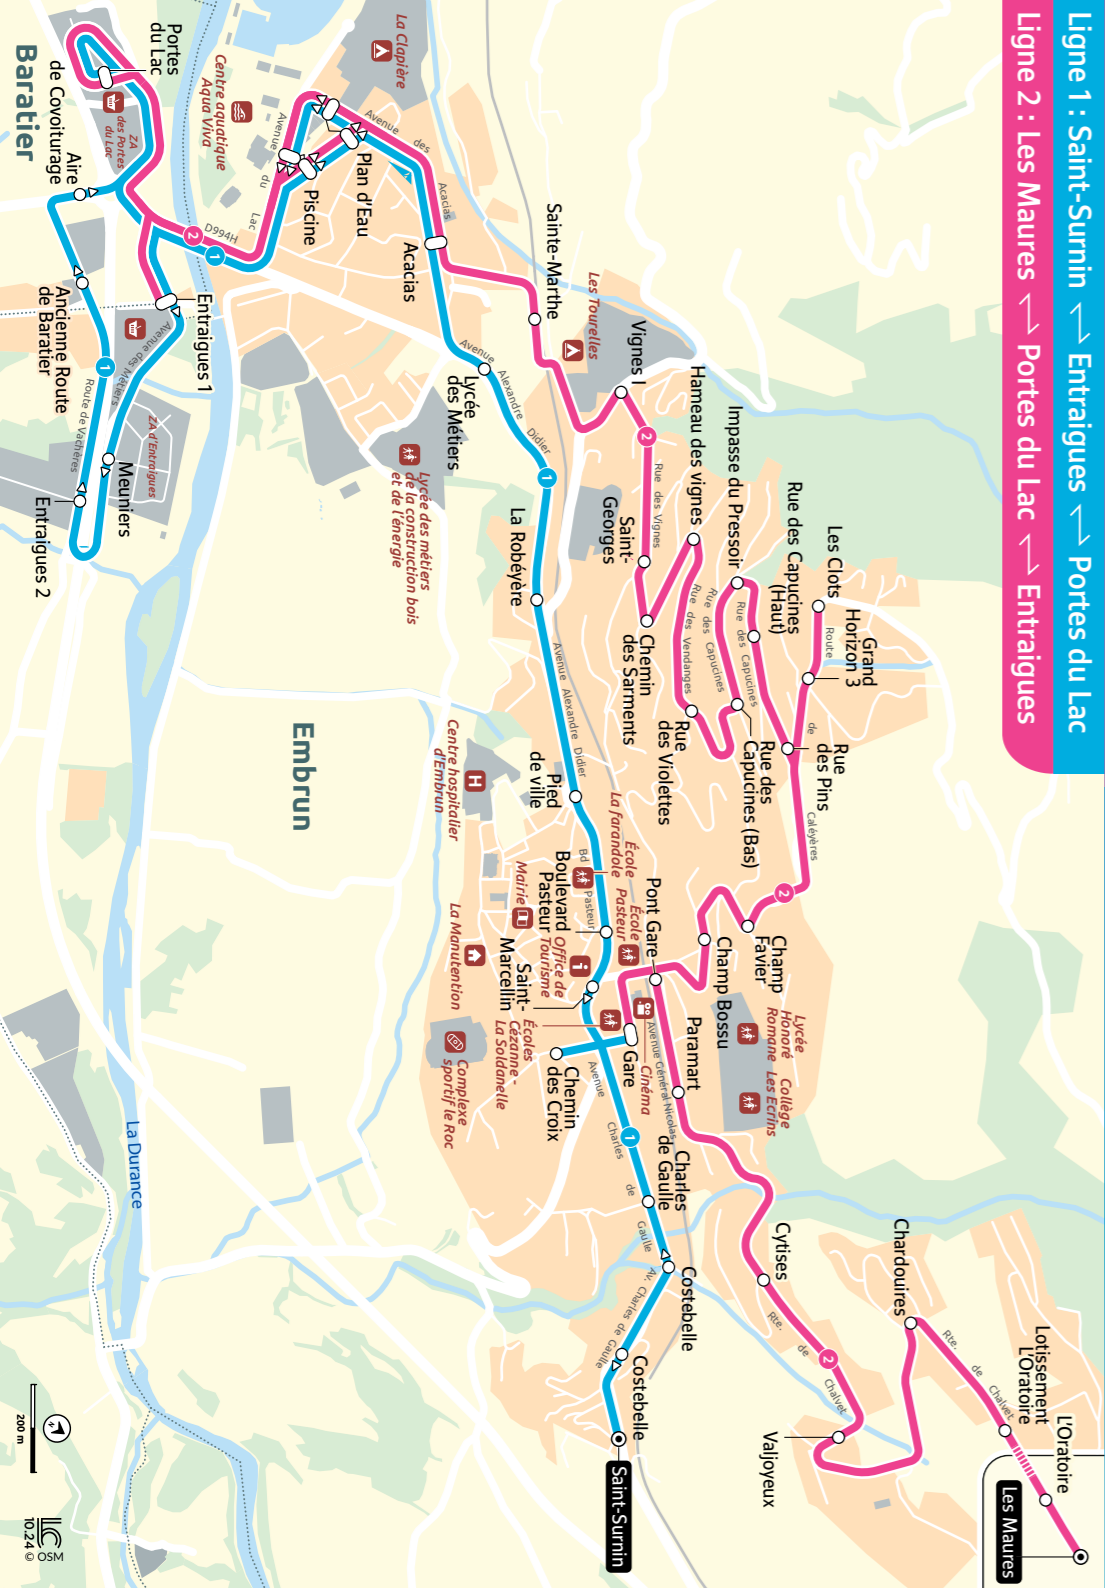

→ INFOS & CONTACTS

Retrouvez toutes les **offres de mobilité** sur la communauté de communes de Serre-Ponçon ici:

Communauté de communes de Serre-Ponçon :
mobilitetransport@ccserreponcon.com

Office de Tourisme de Serre-Ponçon -
Bureau d'information Touristique d'Embrun:
04 92 43 72 72

Ligne 1 : Saint-Surin → Entraigues → Portes du Lac

Ligne 2 : Les Maures → Portes du Lac → Entraigues